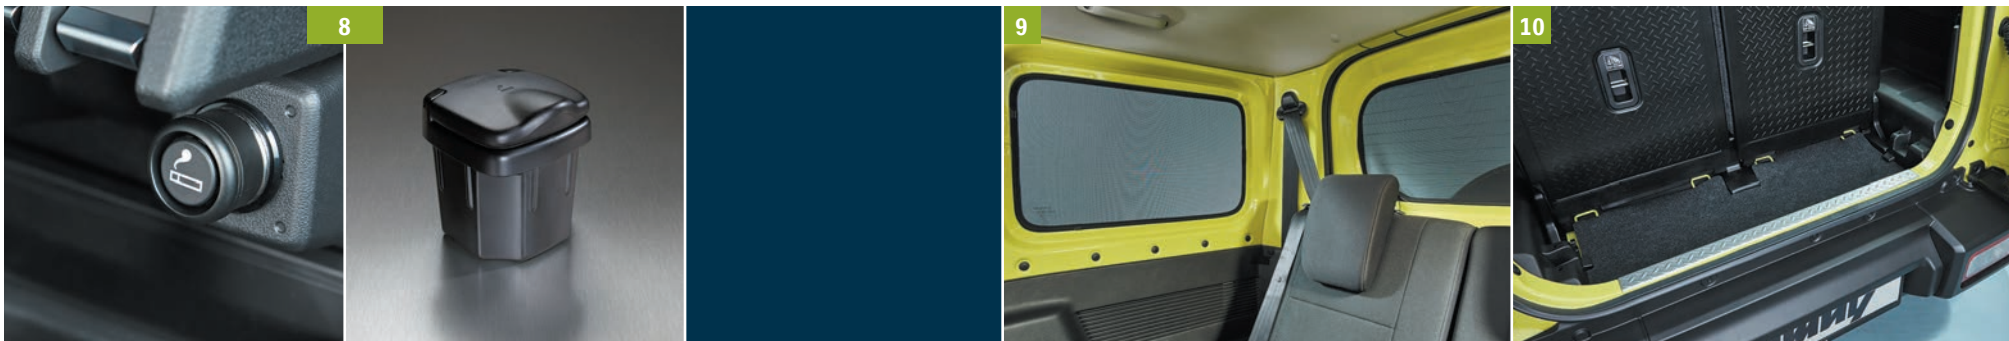

8 | КОМПЛЕКТ ДЛЯ ПАЛІННЯ

До комплекту входить прикурювач та попільничка.

Арт. № 990E0-68P00-SMK

9 | КОМПЛЕКТ ШТОРОК

Чорні, комплект з 3 шт. для задніх вікон.

Арт. № 990E0-78R20-000

10 | НАКЛАДКА КРОМКИ БАГАЖНОГО ВІДДІЛЕННЯ

Накладка з міцного термопластику, з насічками. Захищає бампер від подряпин під час завантажування і розвантажування.

Арт. № 990E0-78R52-000