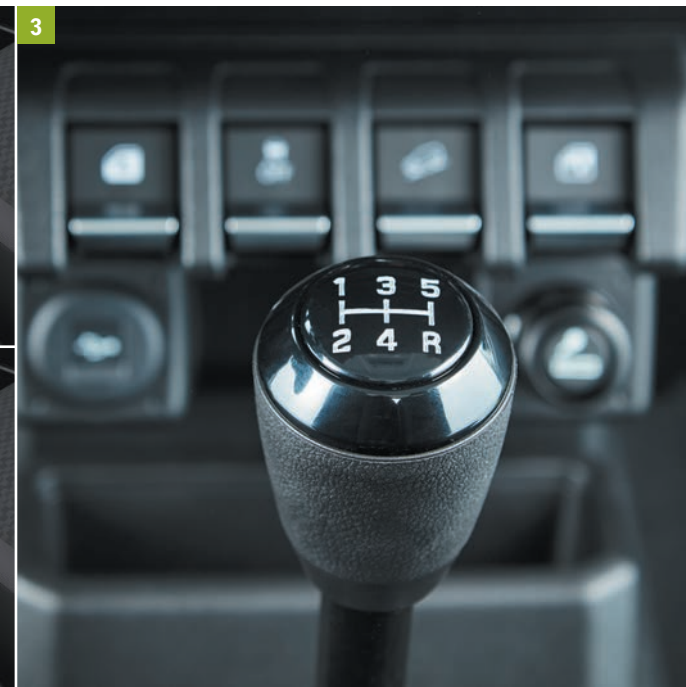

Бронзово-срібляста, кермо ліворуч.

Арт. № 9923D-78R00-001

Атласно-срібляста, кермо ліворуч.

Арт. № 9923D-78R00-002

3 | РУЧКА ПЕРЕМИКАННЯ ПЕРЕДАЧ

Функціональний і простий дизайн даного аксесуара може бути виражений як у професійному стилі, так і в стилі ретро.